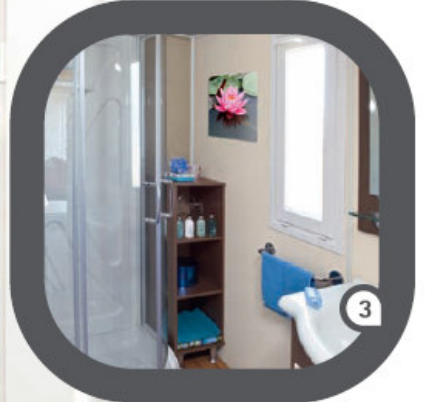

OsiriX'XL

10-11

+
+ Plus
de dépendance
intégrée

31
+5m²

L'OsiriX'XL réunit fonctionnalités et confort dans un espace à vivre baigné par la lumière de ses baies vitrées panoramiques.

31 m² d'équipements haut de gamme de série : table à manger luxe extensible, 4 chaises luxe, plaque de cuisson 4 feux inox, hotte aspirante inox, réfrigérateur-congélateur encastré, convecteurs chambre parents, chambre enfants et salle de bains.

Nous avons intégré à ce modèle XL une dépendance de 5m² vous permettant ainsi de profiter de votre résidence mobile délestée de tout le superflu (vélos, séchoir à linge...).

2 CHAMBRES

- ① Un spacieux salon avec canapé d'angle convertible. La cuisine intégrée jouit de nombreux équipements de série.
- ② La chambre des parents est agrémentée de meubles ponts esthétiques et contemporains. Les volets roulants sont de série dans toutes les chambres.
- ③ Une magnifique salle de bains offrant une cabine de douche d'angle, design et ergonomique.
- ④ Une dépendance intégrée de 5m² pour entreposer vos vélos, ranger vos matériels d'extérieurs ou laver votre linge (pré-équipement lave-linge de série).