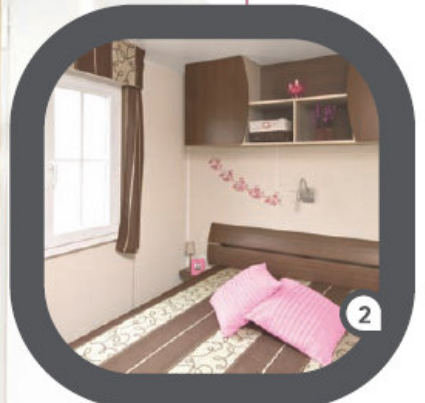

OsiriX'XL

10-11

+
+ Plus
de dépendance
intégrée

31
+5m²

L'OsiriX'XL réunit fonctionnalités et confort dans un espace à vivre baigné par la lumière de ses baies vitrées panoramiques.

31 m² d'équipements haut de gamme de série : table à manger luxe extensible, 4 chaises luxe, plaque de cuisson 4 feux inox, hotte aspirante inox, réfrigérateur-congélateur encastré, convecteurs chambre parents, chambre enfants et salle de bains.

Nous avons intégré à ce modèle XL une dépendance de 5m² vous permettant ainsi de profiter de votre résidence mobile délestée de tout le superflu (vélos, séchoir à linge...).

2 CHAMBRES

- ① Un spacieux salon avec canapé d'angle convertible. La cuisine intégrée jouit de nombreux équipements de série.
- ② La chambre des parents est agrémentée de meubles ponts esthétiques et contemporains. Les volets roulants sont de série dans toutes les chambres.
- ③ Une magnifique salle de bains offrant une cabine de douche d'angle, design et ergonomique.
- ④ Une dépendance intégrée de 5m² pour entreposer vos vélos, ranger vos matériels d'extérieurs ou laver votre linge (pré-équipement lave-linge de série).