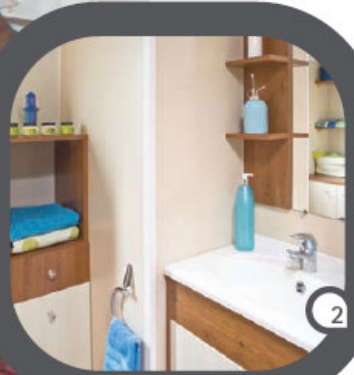

Bastide 38

24-25

+ Plus

de salles de bains

1

38 m²

La Bastide 38 met à votre disposition 2 spacieuses salles de bains chacune équipée d'une cabine de douche ergonomique et esthétique.

La suite parentale avec sa literie haute qualité 140 x 190 possède une ouverture directe sur l'une des salles de bains vous offrant indépendance et intimité.

L'implantation de la cuisine en L dégage la partie centrale ; le salon est donc entièrement consacré à la détente et à la réception.

Le salon comprend des étagères et un meuble télévision conçu pour recevoir vos DVD, vos jeux de société ou vos cadres photos.

2 CHAMBRES & 2 SALLES DE BAINS

- ① Un espace de vie cuisine/salle à manger ouvert par 2 doubles portes vers l'extérieur pour profiter pleinement de votre terrasse.
- ② La grande nouveauté de la collection Bastide 2009. Avec ses 2 salles de bains, le Bastide 38 répond à votre besoin d'indépendance.
- ③ Une suite parentale au summum du raffinement avec sa salle de bain attenante, un simple coulissement de la porte et vous voilà sous la douche.