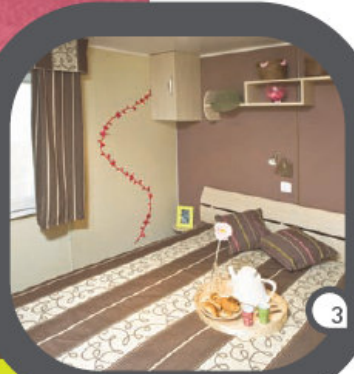

Bastide 38

24-25

+ Plus

de salles de bains

1

38 m²

La Bastide 38 met à votre disposition 2 spacieuses salles de bains chacune équipée d'une cabine de douche ergonomique et esthétique.

La suite parentale avec sa literie haute qualité 140 x 190 possède une ouverture directe sur l'une des salles de bains vous offrant indépendance et intimité.

L'implantation de la cuisine en L dégage la partie centrale ; le salon est donc entièrement consacré à la détente et à la réception.

Le salon comprend des étagères et un meuble télévision conçu pour recevoir vos DVD, vos jeux de société ou vos cadres photos.

2 CHAMBRES & 2 SALLES DE BAINS

- ① Un espace de vie cuisine/salle à manger ouvert par 2 doubles portes vers l'extérieur pour profiter pleinement de votre terrasse.
- ② La grande nouveauté de la collection Bastide 2009. Avec ses 2 salles de bains, le Bastide 38 répond à votre besoin d'indépendance.
- ③ Une suite parentale au summum du raffinement avec sa salle de bain attenante, un simple coulissement de la porte et vous voilà sous la douche.