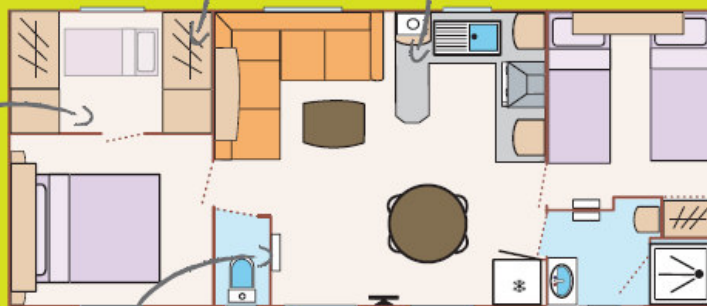

L'espace salon est complètement dédié à la convivialité grâce à son canapé d'angle convertible et à sa table à manger avec une rallonge.

Le dressing du Bastide 36 - 2 chambres, attenant à la chambre des parents, est aménagé de 2 penderies et de plusieurs étagères pour débarrasser votre intérieur de tout le superflu. Cette partie de votre résidence mobile possède une astucieuse flexibilité : vous pouvez y ajouter un lave-linge (en option) pour en faire une buanderie ou y installer un lit-bébé, c'est à vous de choisir.

# DRESSING OU 3 CHAMBRES

- ① La salle à manger avec son canapé d'angle convertible favorise la convivialité. La table à rallonge est modulable pour inviter tout votre entourage sans difficultés.
- ② La chambre enfant est équipée d'un meuble pont esthétique et d'un meuble lingère fonctionnel.
- ③ Le vaste dressing de la chambre parents est d'une grande logeabilité et flexible. Vous pouvez l'utiliser pour ranger vos vêtements et accessoires, l'équiper d'un lave-linge ou y placer un lit-bébé. Ce modèle est le seul de la gamme Bastide à offrir la possibilité d'avoir 3 chambres.

*(en option sur Luxe)*

Branchement lave-linge

Retour bar ergonomique

spacieux dressing  
attachant  
à la chambre  
parentale

Miroir support mural TV  
Bastide 36 Dressing

coin chambres  
enfants

Bastide 36  
3 chambres